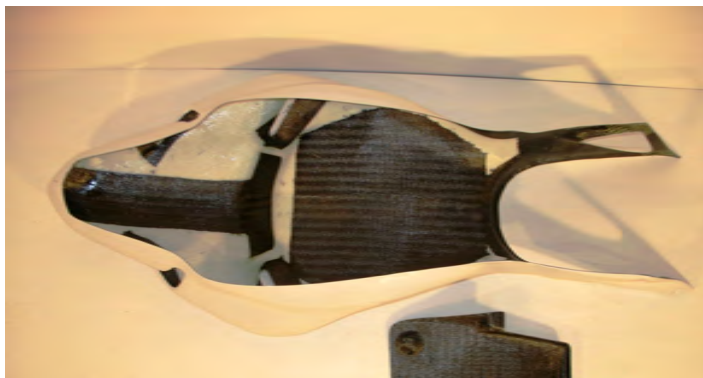

CARENE IN AVIOFIBRA

Prodotte interamente in tessuto di vetro di alta qualità con una speciale resina epossidica che le rende flessibili. Infatti, in caso di piccole cadute o scivolate, la carena flette e non si rompe.

Vengono rinforzate con fogli di carbonio e kevlar su tutti i punti di attacco, di maggior sollecitazione e per tutto il perimetro della carena.

Utilizzando questa speciale resina epossidica che ha un peso specifico minore della normale resina di poliestere utilizzata comunemente per la produzione di carene, la stessa risulta molto più leggera, il peso risparmiato rispetto a una carena in vetroresina è circa del 50%.

Tali carene vengono usate per la maggior parte nella categoria stock dove non è possibile utilizzare carene in carbonio ma è pur sempre importante contenere i pesi. E' possibile consegnare le carene preforate con attacchi a sgancio rapido già installati. La carena completa comprende: carena superiore, vasca inferiore, codone e sottocodone ove previsto.