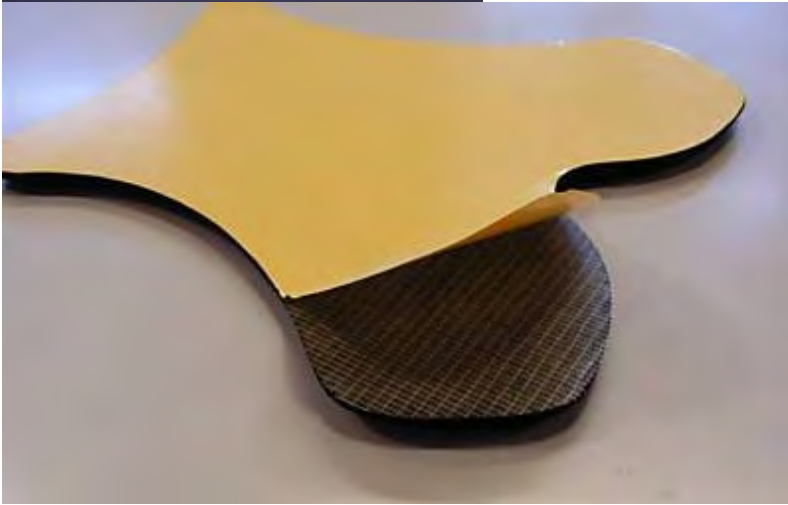

CARENE EVOBIKE

ACCESSORI CARENE